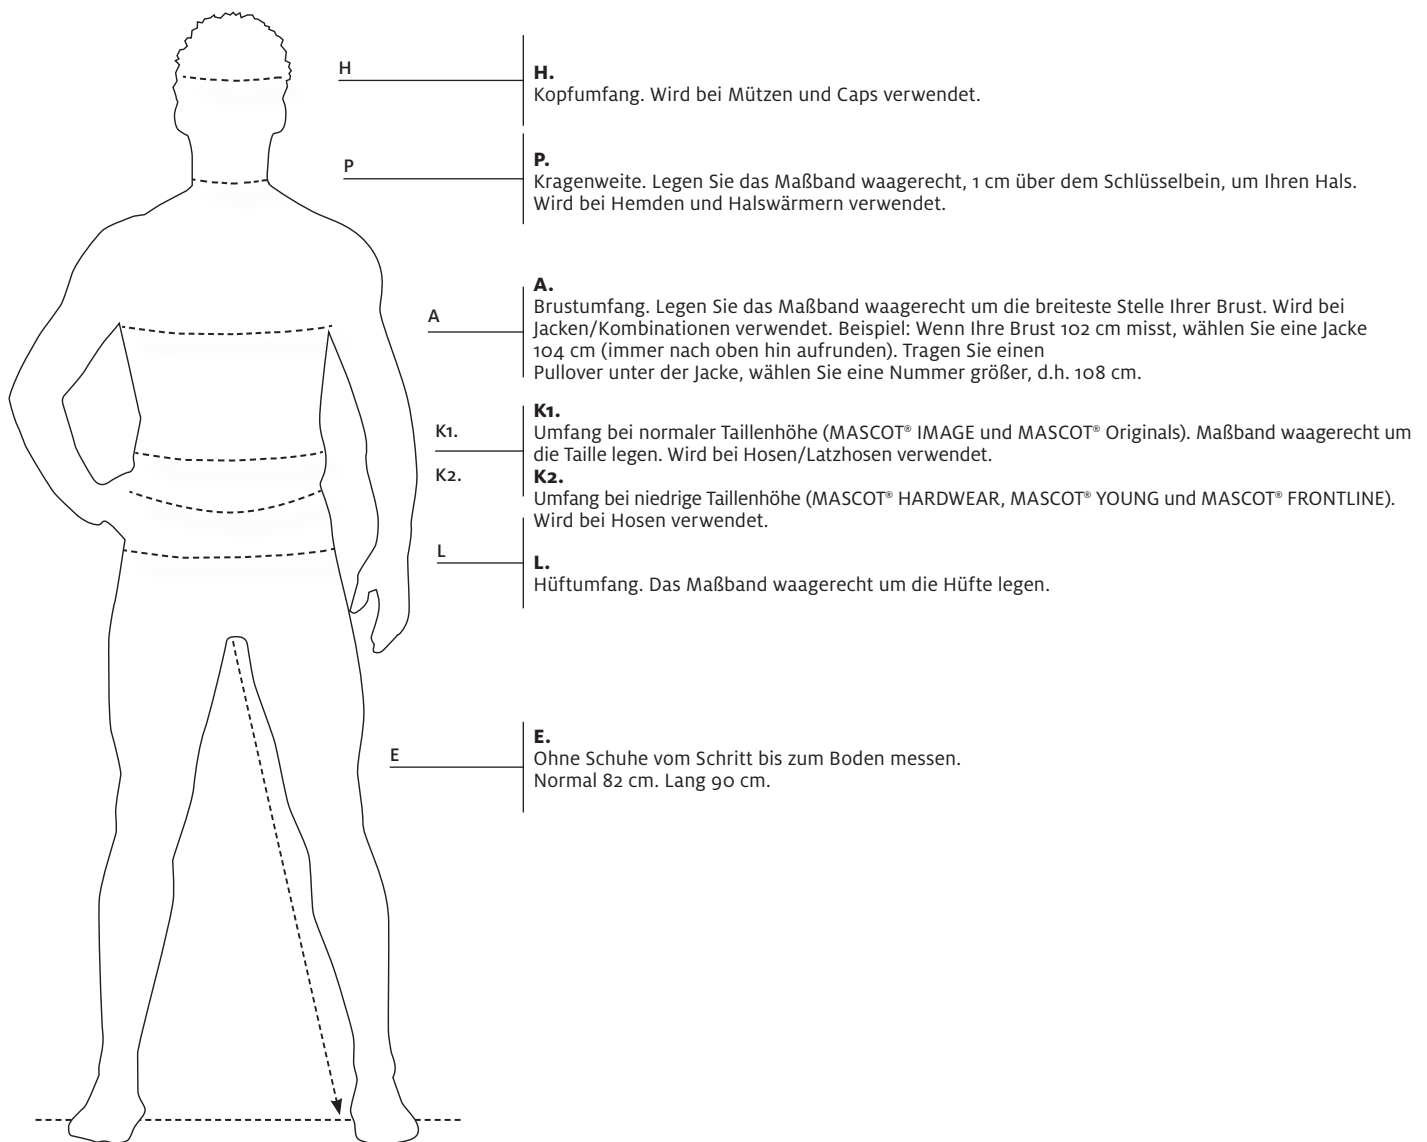

MASSGERECHT GEKLEIDET

Größe (am Körper gemessen)	C42	C43	C44	C45	C46	C47	C48	C49	C50	C51	C52	C54	C56	C58	C60	C62	C64	C66	C68	C70	C72
Winterkleidung			XS		S				M		L		XL	2XL		3XL		4XL		5XL	
A Brustumfang, Jacke/Kombination (cm)	84		88		92		96		100		104	108	112	116	120	124	128	132	136	140	144
K1/K2 Taillenumfang, Hose/Latzhose/Kombihose (cm)	68	70,5	73	75,5	78	80,5	83	85,5	88	90,5	93	98	103	108	113	118	123	128	133	138	143
K1/K2 Taillenumfang, Hose/Latzhose/Kombihose (Zoll)	27	28	28,5	29,5	30,5	31,5	32,5	33,5	34,5	35,5	36,5	38,5	40,5	42,5	44,5	46,5	48,5	50,5	52,5	54,5	56,5
L Hüftumfang (cm)	90	92	94	96	98	100	102	104	106	108	110	114	118	122	126	130	134	138	142	146	150
P Kragenweite, Hemd (cm)					37-38				39-40		41-42		43-44	45-46		47-48	49-50		51-52		
Damengröße (am Körper gemessen)	32	34	36	38	40	42	44	46	48	50	52										
A Brustumfang, T-Shirt (cm)		79	85	85	91	97	97	103	111	119	119										
A Brustumfang, T-Shirt (Zoll)		31	33,5	33,5	35,5	38	38	40,5	43,5	46,5	46,5										
MASCOT® FRONTLINE (Damenmodelle)	XS	S	M	L	XL	2XL	3XL														
A Brustumfang, Damen T-Shirt (cm)	78	84	90	96	102	110	118														
A Brustumfang, Damen T-Shirt (Zoll)	30,5	33	35,5	38	40	43	46,5														
Kopfbekleidung			S		M		L		XL		2XL										
H Kopfumfang, Mütze (cm)	54	55	56	57	58	59	60	61	62	63											

MASCOT® FOOTWEAR

EU Größe	8-35	8-36	8-37	8-38	8/11-39	8/11-40	8/11-41	11-42	11-43	11-44	11-45	11-46	11-47	11-48
UK Größe	2½	3	4	5	6	6 ½	7	8	9	10	10 ½	11	12	13